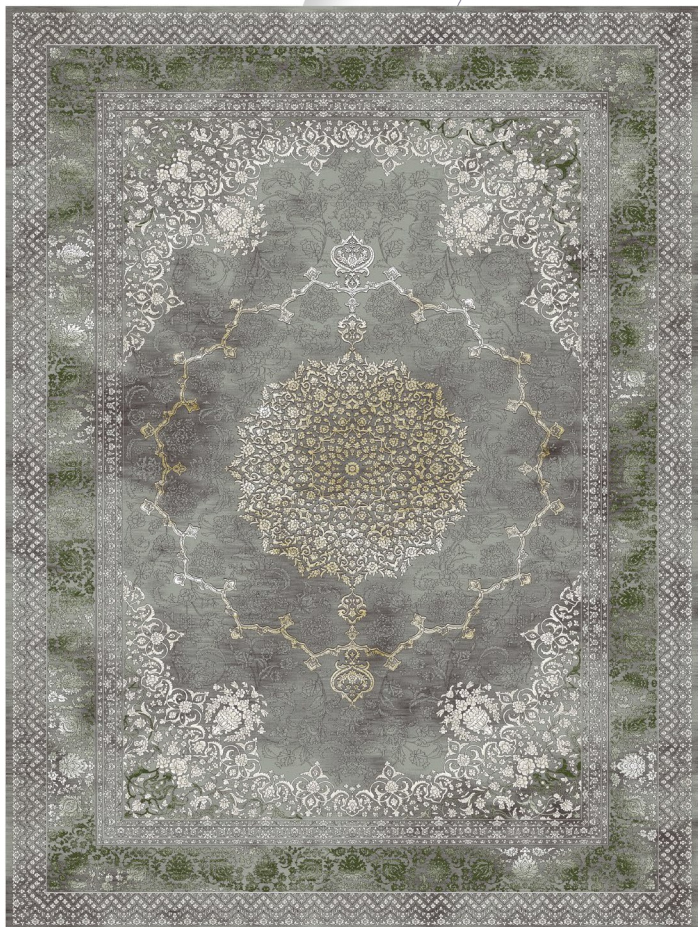

Code

402222

کالکشن جیران

سبک وینتیج

JEYRAN COLLECTION

VINTAGE STYLE

Code

402322